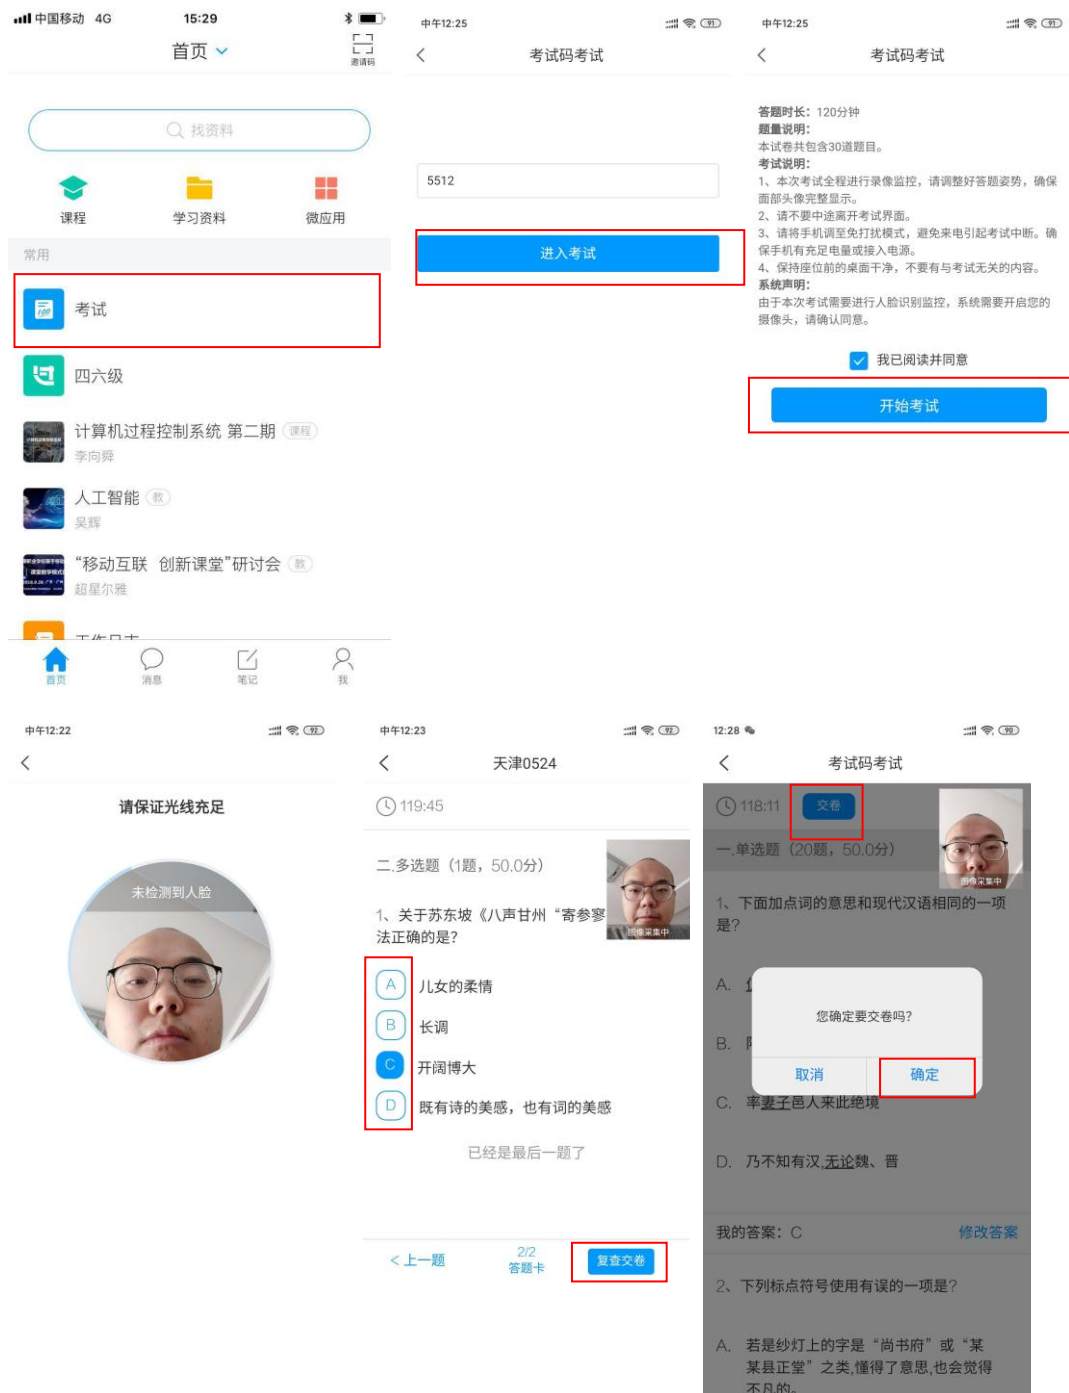

点击消息栏目查看收件箱

学校管理员发布了人脸采集通知，点开通知进行采集。

三.开始考试

● 方式一：考试码考试

学校发布了考试码，首页点击考试码考试，输入考试码，进行考试

● 方式二：便捷考试

点击消息按钮，进入收件箱
学校发起了考试通知，点击通知进入考试。

118:11

交卷

一. 单选题 (20题, 50.0分)

1、下面加点词的意思和现代汉语相同的一项是?

- A. 1
- B. 2
- C. 率妻子邑人来此绝境
- D. 乃不知有汉,无论魏、晋

您确定要交卷吗?

取消 确定

我的答案: C

[修改答案](#)