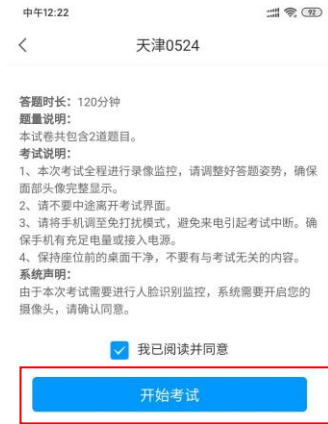

.....

.....

8877

密码要求6-16位，至少包含数字、字母、符号两种元素

确认

3. 考生须知

在考试期间，严禁任何人以任何形式（如：拍照，截图，录屏，截屏，复制等）以任何形式（如上传，发布等）传播、储存，留存考试内容，一经发现则向公安局报案，对于传播留存考试内容的人纠察到底。

二.人脸识别采集

点击消息栏目查看收件箱

学校管理员发布了人脸采集通知，点开通知进行采集。

三.开始考试

● 方式一：考试码考试

学校发布了考试码，首页点击考试码考试，输入考试码，进行考试

● 方式二：便捷考试

点击消息按钮，进入收件箱
学校发起了考试通知，点击通知进入考试。

118:11

交卷

一. 单选题 (20题, 50.0分)

1、下面加点词的意思和现代汉语相同的一项是?

- A. 1
- B. 2
- C. 率妻子邑人来此绝境
- D. 乃不知有汉,无论魏、晋

您确定要交卷吗?

取消 确定

我的答案: C

[修改答案](#)