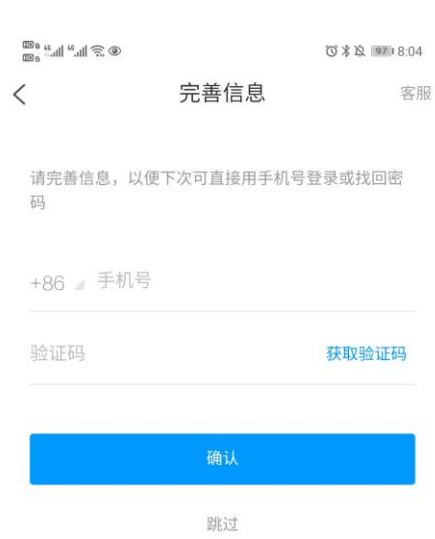

③移动设备浏览器访问链接 <http://app.chaoxing.com/>，下载并安装 App。

注意：Android 系统用户通过②③两种方式下载安装时若提示“未知应用来源”，请确认继续安装；IOS 系统用户安装时需要动态验证，按照系统提示进行操作即可。

登录网址 v133617.kaoshi.chaoxing.com/ 下载准考证然后填写
专业和照片打印留存

5:03

5:04

客服

登录

手机号

密码

忘记密码?

登录

新用户注册

手机号快捷登录

其它登录方式

重置密码

客服

.....

.....

8877

密码要求6-16位，至少包含数字、字母、符号两种元素

确认

3. 考生须知

在考试期间，严禁任何人以任何形式（如：拍照，截图，录屏，截屏，复制等）以任何形式（如上传，发布等）传播、储存，留存考试内容，一经发现则向公安局报案，对于传播留存考试内容的人纠察到底。

二.人脸识别采集