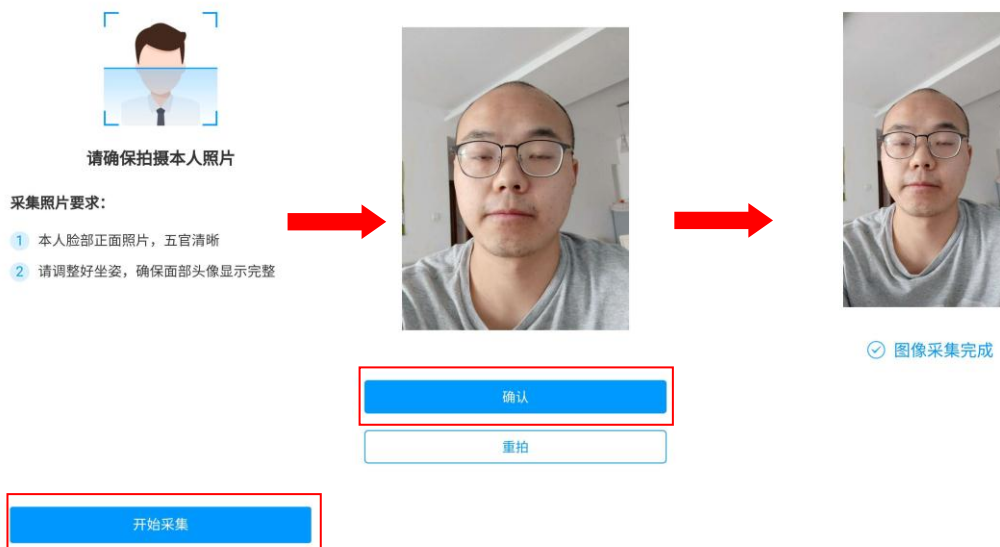

.....

.....

8877

密码要求6-16位，至少包含数字、字母、符号两种元素

确认

3. 考生须知

在考试期间，严禁任何人以任何形式（如：拍照，截图，录屏，截屏，复制等）以任何形式（如上传，发布等）传播、储存，留存考试内容，一经发现则向公安局报案，对于传播留存考试内容的人纠察到底。

二.人脸识别采集

点击消息栏目查看收件箱

学校管理员发布了人脸采集通知，点开通知进行采集。

三.开始考试

● 方式一：考试码考试

学校发布了考试码，首页点击考试码考试，输入考试码，进行考试

● 方式二：便捷考试

点击消息按钮，进入收件箱
学校发起了考试通知，点击通知进入考试。

118:11